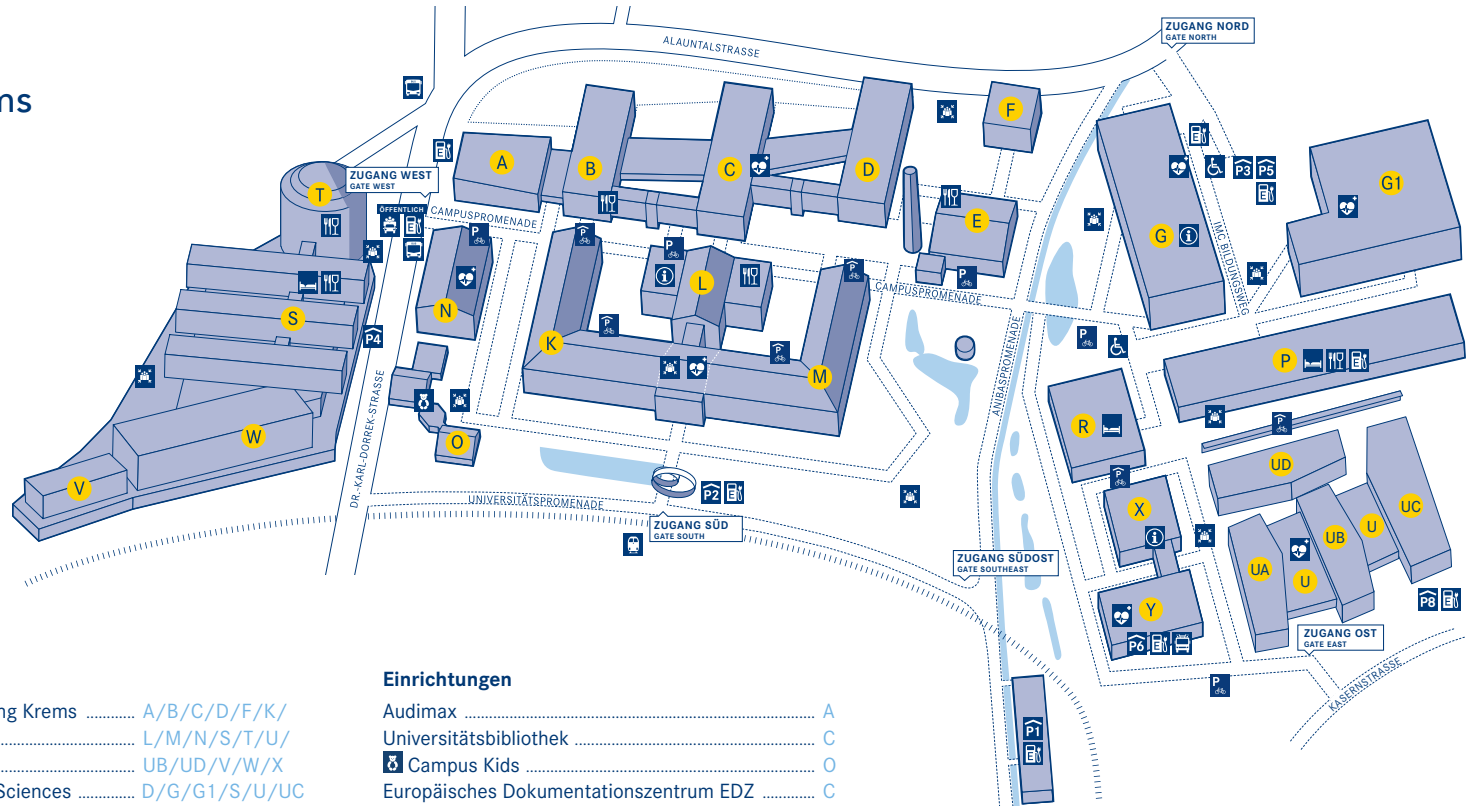

# Lageplan Campus Kream

## Institutionen

Universität für Weiterbildung Kream .....	A/B/C/D/F/K/ L/M/N/S/T/U/ UB/UD/V/W/X
IMC University of Applied Sciences .....	D/G/G1/S/U/UC
Karl Landsteiner Privatuniversität für Gesundheitswissenschaften .....	X/Y/U/UA/UD
Archiv der Zeitgenossen .....	E
Ernst Krenek Institut .....	L
Europa Nostra Austria .....	B
FM-Plus Facility Management GmbH für Wissenschaft + Kultur in NOE .....	N
NÖ Festival und Kino GmbH .....	E

## Restaurants & Hotels

Mensa .....	B
Café Virginier .....	L
Filmbar .....	E
Kolpinghaus Cafeteria Frühstück .....	P
2Stein .....	T
DenkBAR .....	S
arte Hotel Kream .....	S
Kolpinghaus .....	P/R

## Infrastruktur

Information .....	L/G/X
Sammelplatz .....	
Defibrillator .....	N/C/L/G/G1/Y/U
E-Tankstelle .....	A/N/G/P1/P2/P5-P8
Feuerwache Stein .....	Y
Parkhaus 1-8 .....	
Fahrradabstellplätze überdacht .....	
Fahrradabstellplätze im Freien .....	
Behinderten-Parkplätze .....	
Wachabahn Haltestelle .....	
Bus .....	
Buddy Carsharing .....	